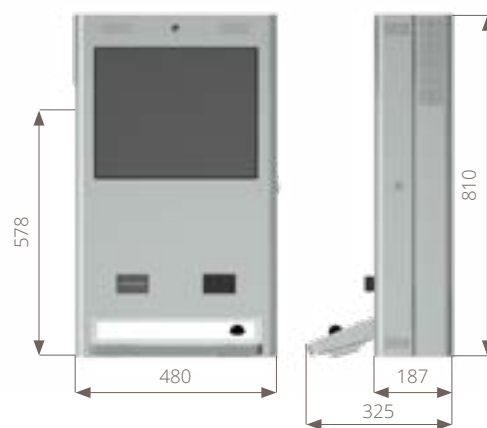

Varianta 3
nástěnná

KONTAKT

EFG CZ spol. s r.o.
Zelený pruh 1560/99

E-mail: info@efg.cz
Telefon: +420 222 746 300

www.efg.cz
www.aktion.cz

Možné jsou i další
periferie pro konkrétní
projekty.